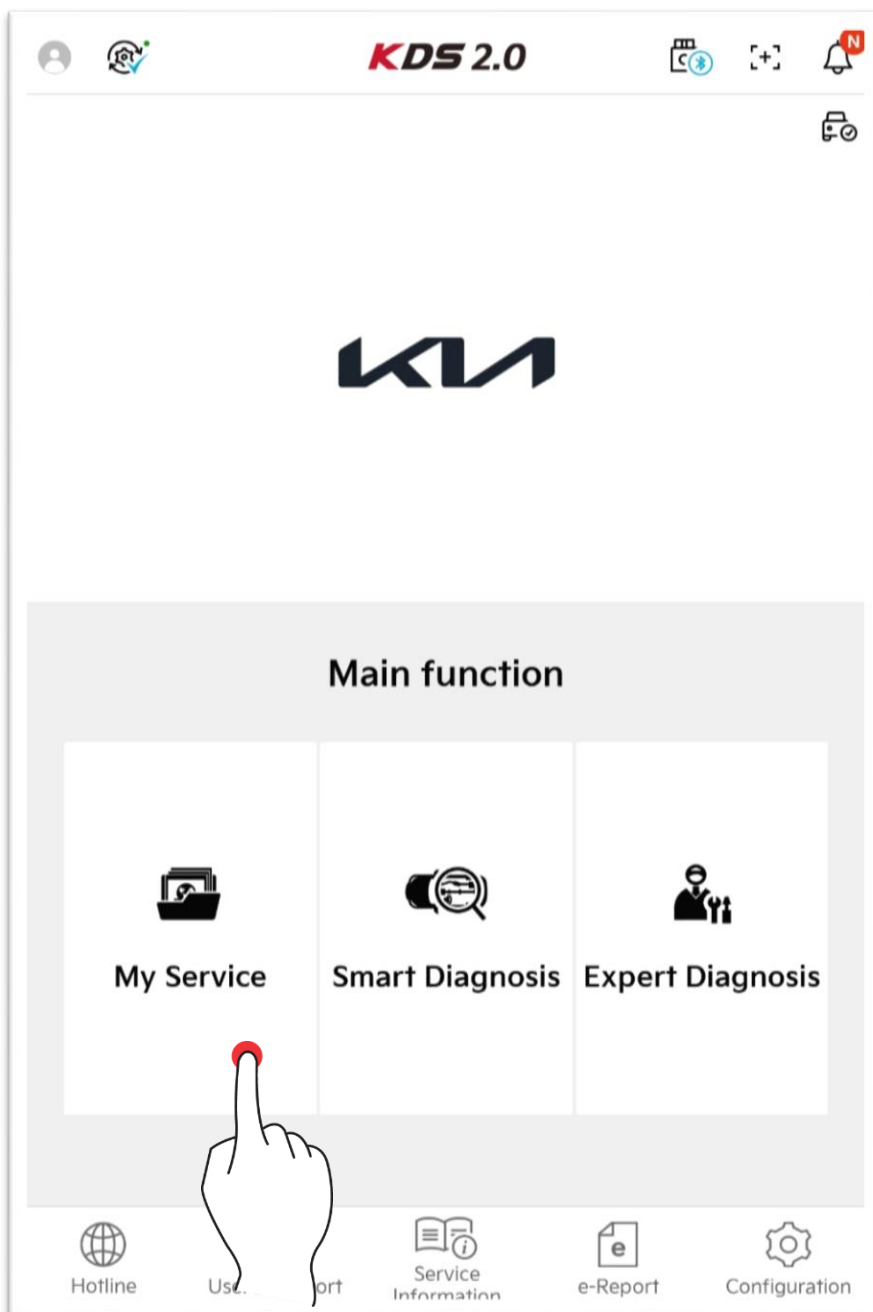

Můj servis

Máte přímý přístup k užitečným webům.

Základní funkce

Vyberte položku webové stránky, kterou chcete připojit.

◀ Distributor & Dealer
System řízení ▶

◀ Globální servis ▶

◀ Globální systém zlepšování kvality ▶