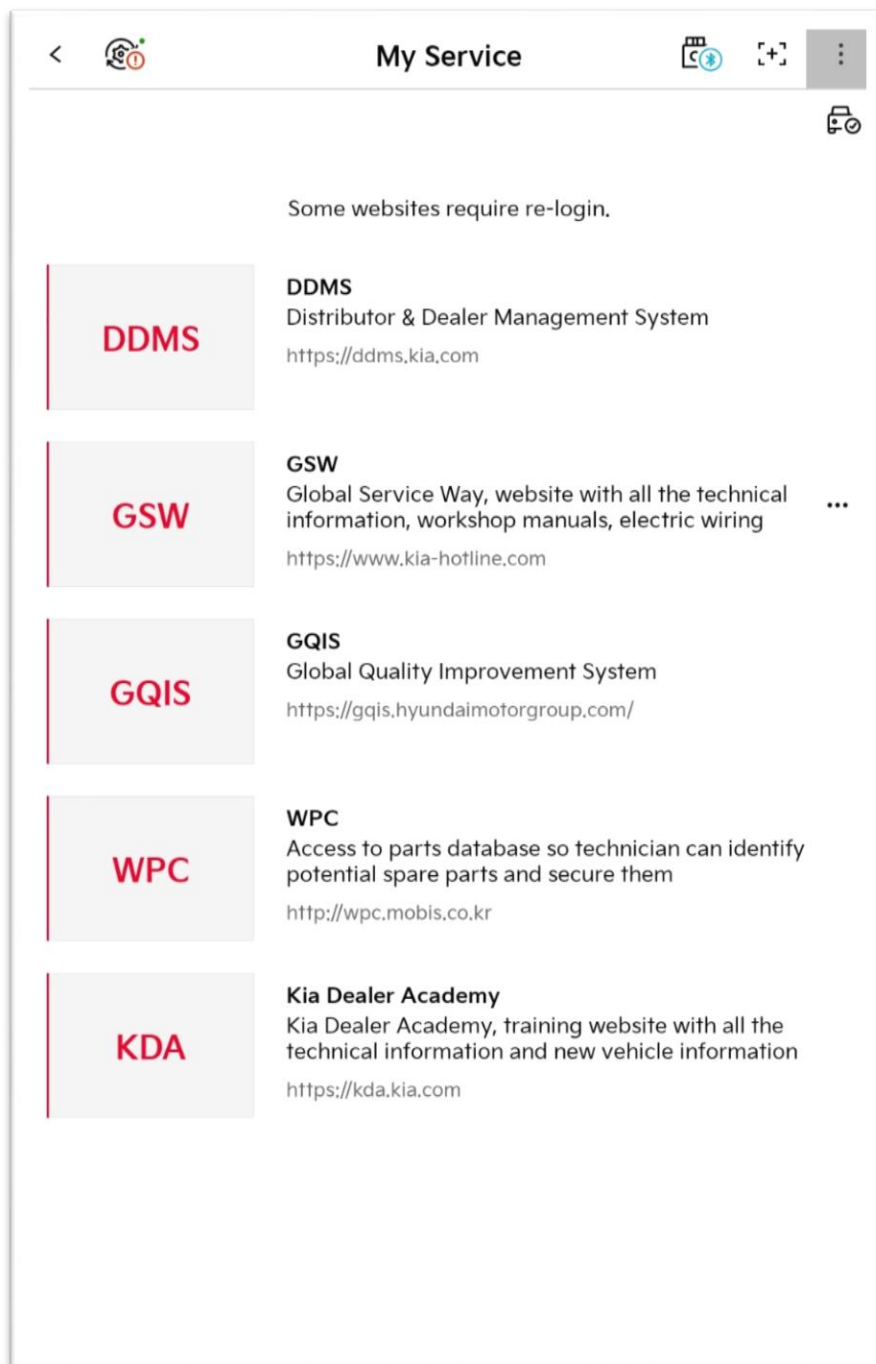

Můj servis

Máte přímý přístup k užitečným webům.

Základní funkce

Vyberte položku webové stránky, kterou chcete připojit.

◀ Distributor & Dealer
System řízení ▶

◀ Globální servis ▶

◀ Globální systém zlepšování kvality ▶