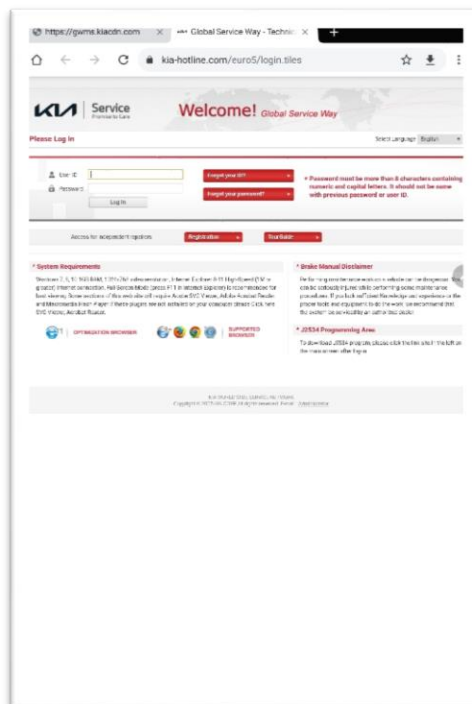

Můj servis

Máte přímý přístup k užitečným webům.

Základní funkce

Vyberte položku webové stránky, kterou chcete připojit.

◀ Distributor & Dealer
System řízení ▶

◀ Globální servis ▶

◀ Globální systém zlepšování kvality ▶