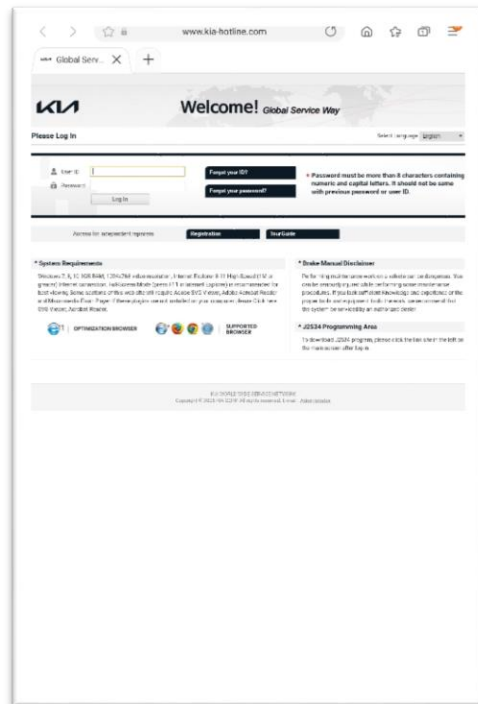

Meu serviço

Você pode acessar diretamente sites úteis.

Funções básicas

Selecione um item do site que você deseja conectar.

<Distribuidor e Revendedor Sistema de Gestão>

<Global Service Way>

<Sistema Global de Melhoria da Qualidade>