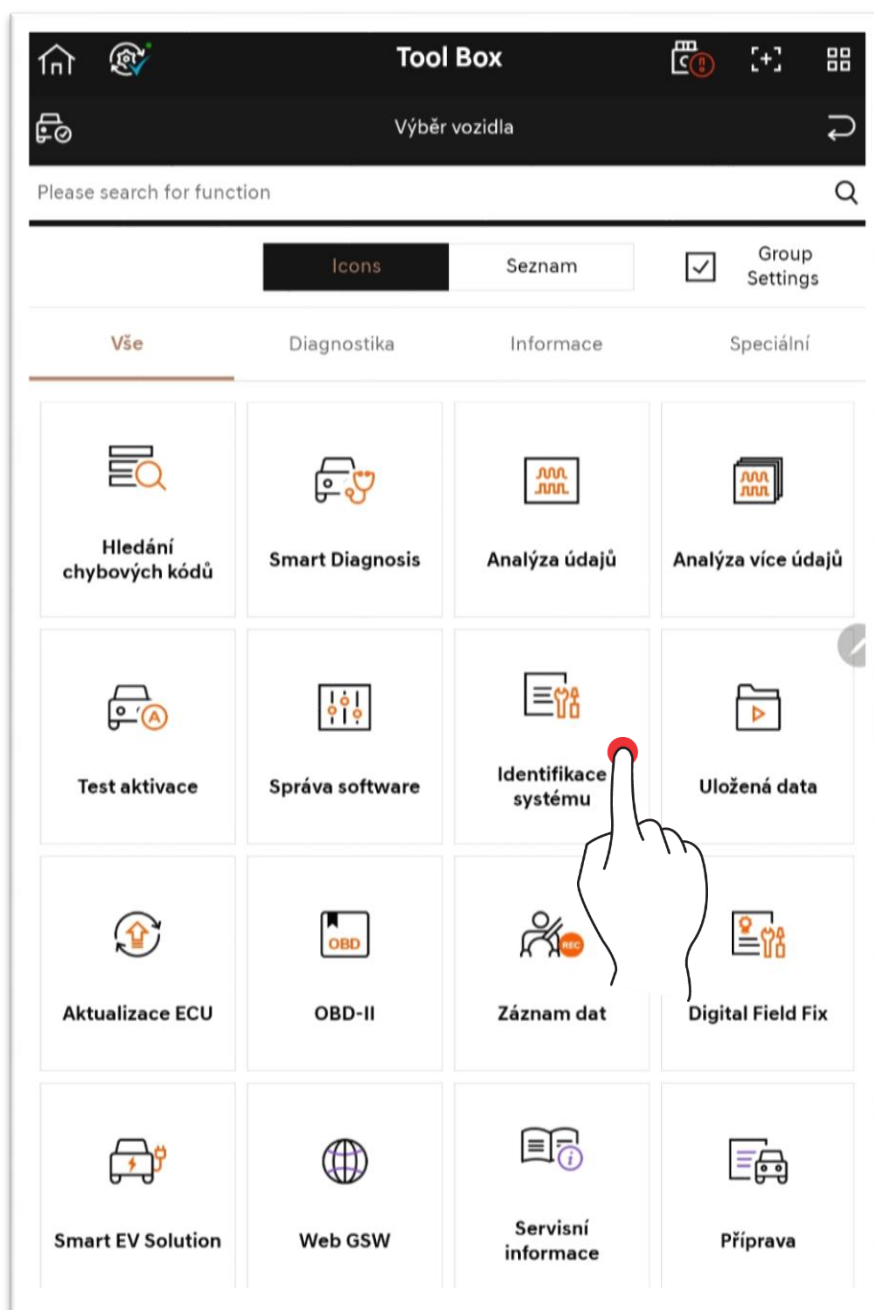

## Odborná diagnostika – Identifikace systému

Zobrazuje informace o specifikaci regulátoru (číslo dílu, H/W, S/W atd.) namontované na vozidle.

## Základní operace

Při vstupu do funkce vyhledá informace o specifikaci vybraného regulátoru.

### Opětovné hledání / Stop

Můžete zastavit funkci vyhledávání pomocí tlačítka "Stop" ve spodní části. Můžete jej znovu vyhledat pomocí tlačítka „ Opětovného vyhledávání" v pravé straně ovladače.